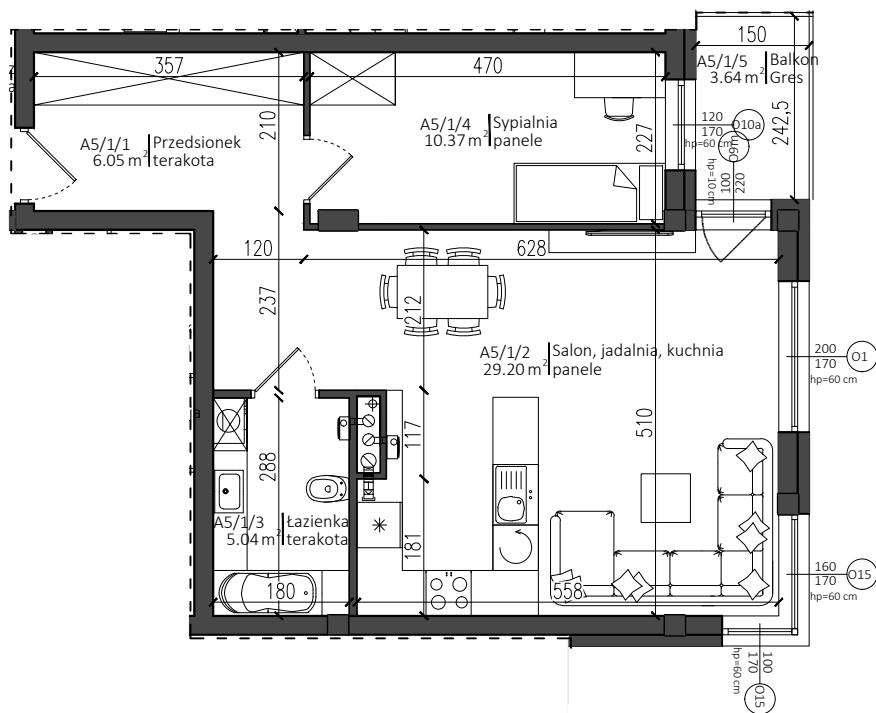

Apartamenty Warszawska 24

Nowy Dwór Mazowiecki

P.W. AS-BUD sp. z o.o.
ul. Nowołączna 6
05-100 Nowy Dwór Mazowiecki
tel. +48 22 775 51 82
www.mieszkac.org

M A5/1 I PIĘTRO

LICZBA POKOI 2
POW. UŻYTKOWA 50,66 m²
POW. BALKONU 3,64 m²

Rzut I piętra

Podana powierzchnia jest orientacyjna i nie stanowi oferty handlowej.

Sytuacja

Lokalizacja mieszkania